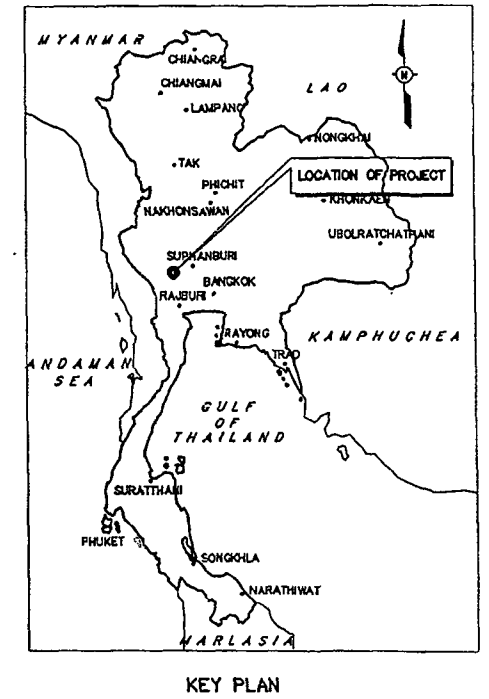

# แผนที่แสดงเส้นทางในความรับผิดชอบ

แขวงทางหลวงสุพรรณบุรีที่ 2 (อุทอง)

สำนักงานทางหลวงที่ 12 (สุพรรณบุรี)

ทางหลวงหมายเลข 321 ตอนควบคุม 0203 ตอน รังษอน - ดอนแจง  
 ที่ กม 75+400 ด้านขวาทาง  
 พิกัด GPS : 14.377787 N , 99.904579 E